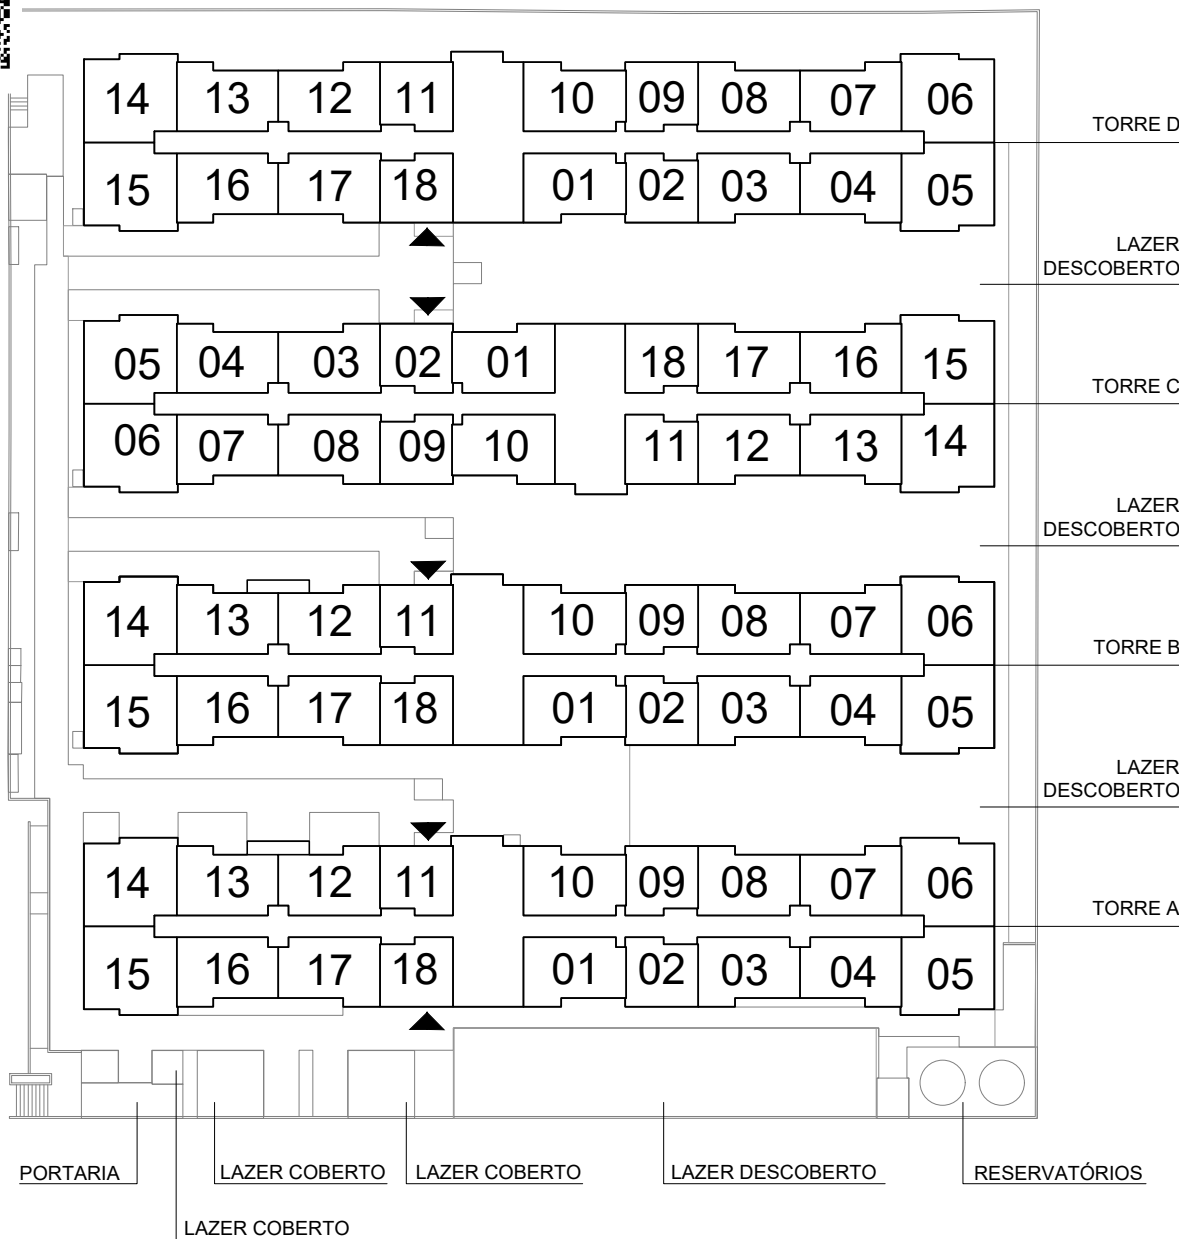

SITUAÇÃO SEM ESCALA

RUA SANTO EURÍLO

ACESSO PEDESTRES

ACESSO PEDESTRES

EMPREENDIMENTO

ATMOSFERA JAGUARÉ

RUA SANTO EURÍLO 296, JAGUARÉ - SÃO PAULO/SP

IMPLANTAÇÃO GERAL - ESQUEMÁTICA