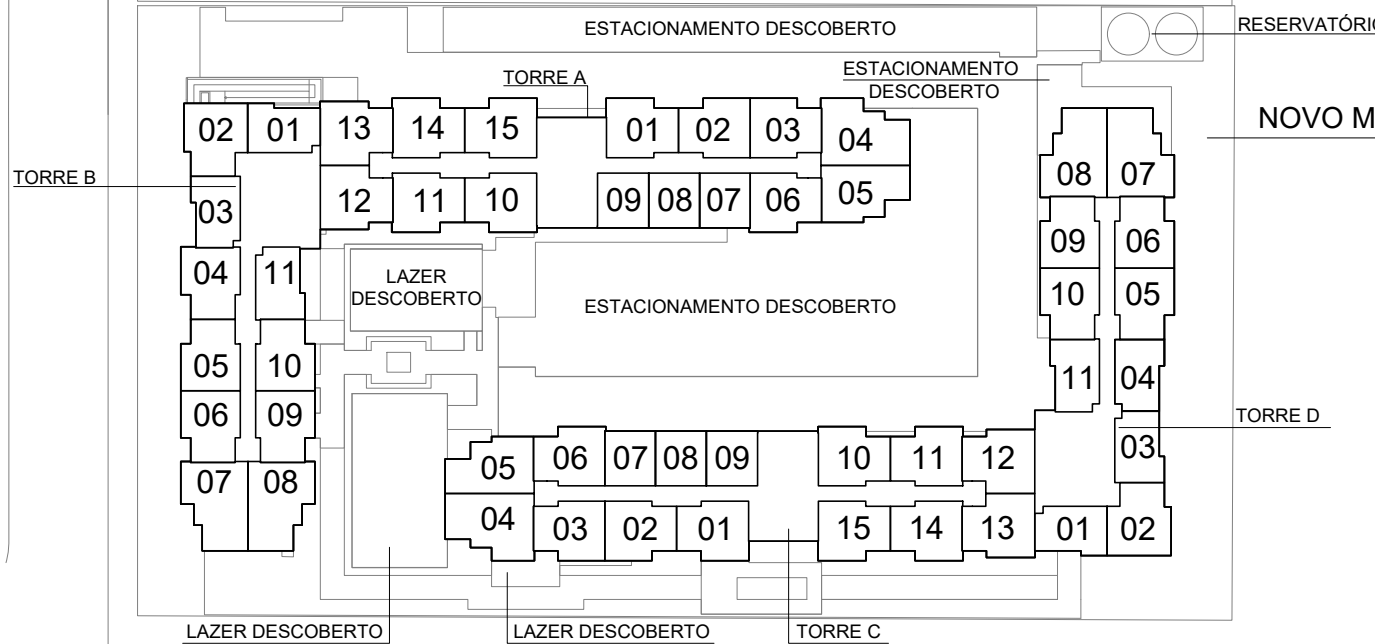

SITUAÇÃO SEM ESCALA

LOTE G

TORRE D

RESERVATÓRIOS

NOVO MUNDO CARRÃO

EMPREENDIMENTO
LUTÉCIA

RUA LUTÉCIA, S/N, CARRÃO - SÃO PAULO/SP

IMPLANTAÇÃO GERAL - ESQUEMÁTICA