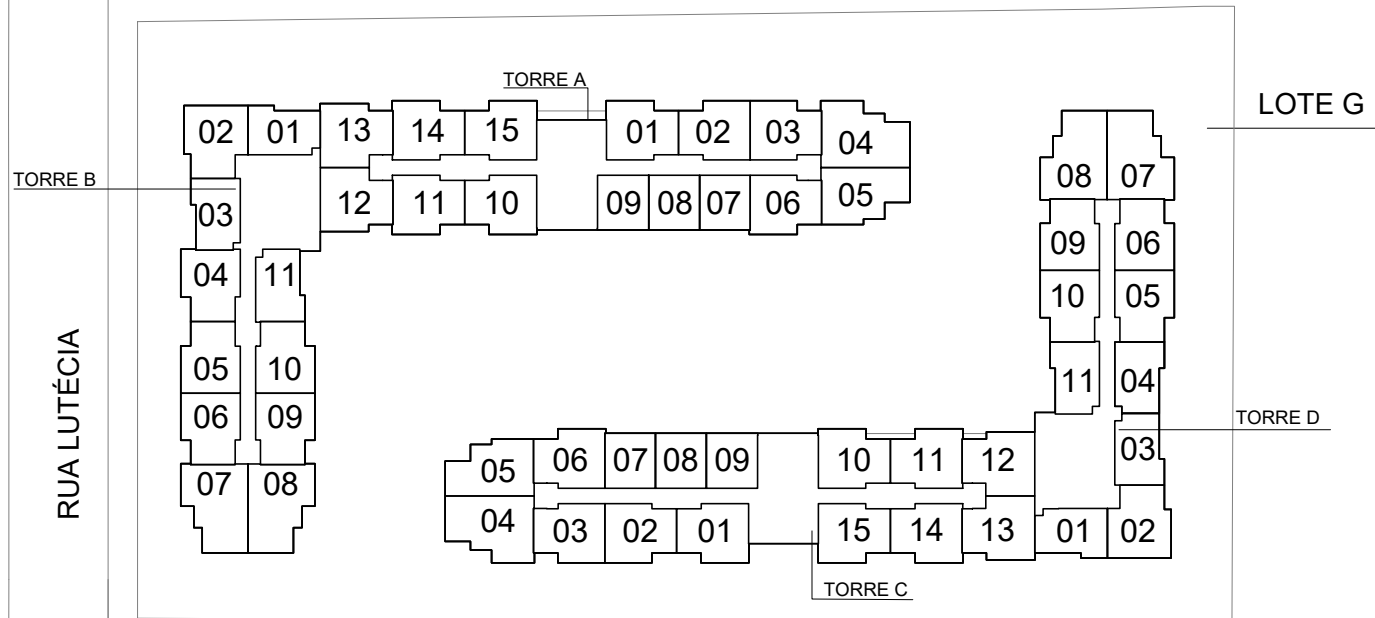

SITUAÇÃO SEM ESCALA

LOTE G

TORRE D

RESERVATÓRIOS

NOVO MUNDO CARRÃO

EMPREENDIMENTO
LUTÉCIA

RUA LUTÉCIA, S/N, CARRÃO - SÃO PAULO/SP

IMPLANTAÇÃO GERAL - ESQUEMÁTICA