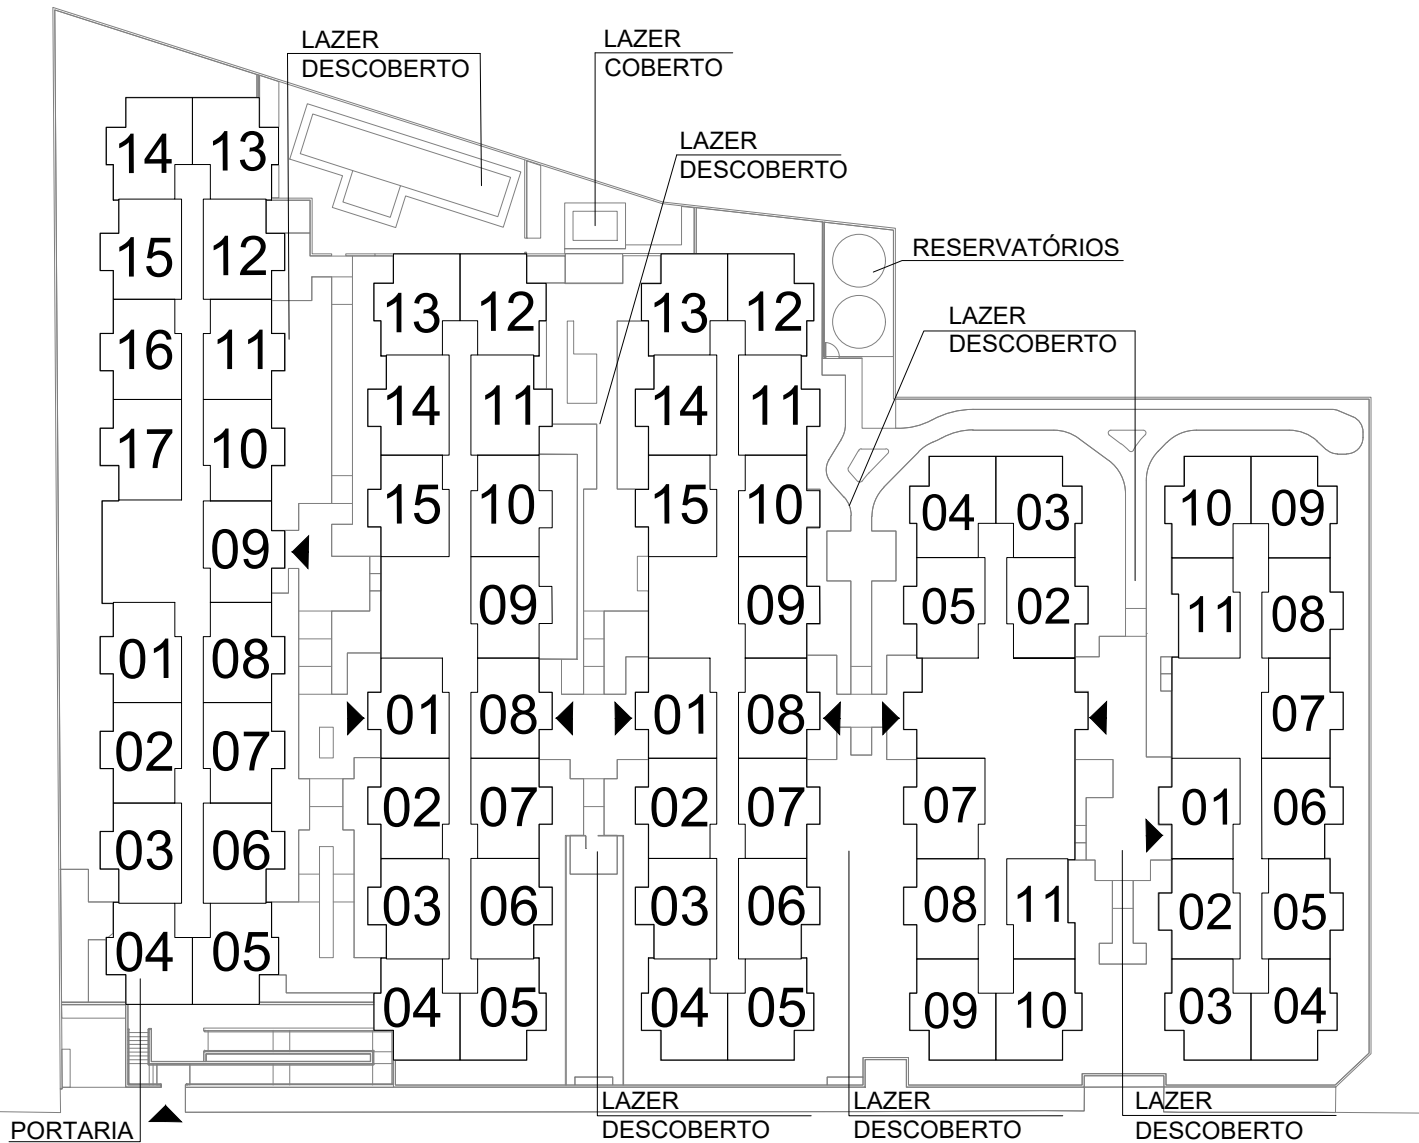

SITUAÇÃO SEM ESCALA

EMPREENDIMENTO

MARCO FREGUESIA

RUA ENEIAS LUIS CARLOS BARBANTI, 392 - FREGUESIA DO Ó - SÃO PAULO - SP

IMPLANTAÇÃO GERAL - ESQUEMÁTICA

RUA ENEIAS LUIS CARLOS BARBANTI